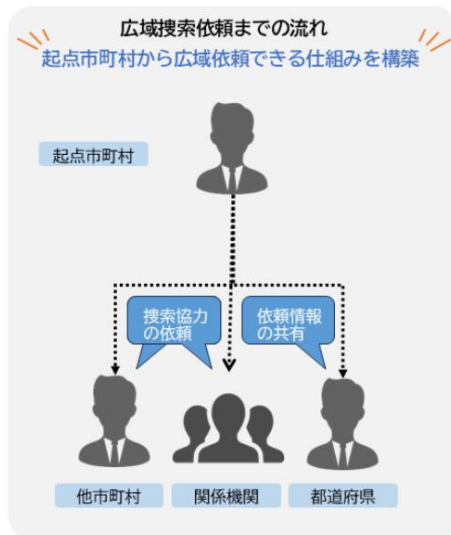

認知症等による行方不明者情報を広域で迅速に共有する 「SOSネットワーク」

対象業務

認知症等による行方不明者の検索・情報共有業務

背景・課題

令和6年の行方不明者数は82,563人、うち認知症またはその疑いによる行方不明者数は18,121人で、全体の約22%を占めています。認知症等による行方不明者の早期発見には、関係機関への迅速な情報共有が不可欠です。

しかしながら、広域に検索範囲を広げると連絡に時間がかかり、検索の遅れにつながるほか、手動でのメール送信による誤配信のリスクもあります。また、事前に情報を把握していても、該当者の特定に時間がかかるケースもあります。

解決イメージ

広域での情報共有を支える仕組みを提供、関係機関、地域住民との連携を支援します。

課題① 広域依頼までに時間を要することで検索が遅れてしまう

解決① 広域依頼の連絡を1回で完結させることで時間を短縮
これまで3段階にわたって行っていた広域検索依頼の連絡フローを1回で完結できる仕組みをご提案しました。

課題② 該当者の情報を探すのに時間がかかる

解決② 事前登録情報をリスト化してすぐに参照できる形式に
事前登録者のデータをSPIRALへ格納し、検索や情報の参照がスムーズに行える導線を設計しました。

課題③ 手動のメール配信の場合は誤配信リスクがある

解決③ 自動メール配信の仕組みを構築して誤配信リスク低減
広域検索依頼したい自治体を選択したら自動でメール配信される仕組みをご提案しました。

こんな方におすすめ

「関係者間の連絡に時間がかかる状況を改善したい」
「個人情報を取り扱うため、情報共有に不安を感じている」
「広域での連携をスムーズに進めたい」

現状に沿った導入方法をご提案します。

お気軽にご相談ください。

☎ 03-5549-1740

スパイラル株式会社 公共DX企画部

お問い合わせフォーム