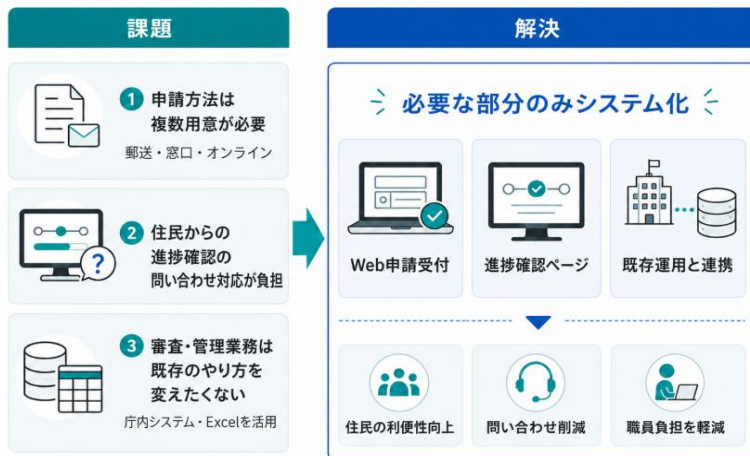

デジタル認証アプリにも対応！

厳正な本人確認・認証が必要な場合に、マイナンバーカードの活用が可能です。

こんなお悩み、SPIRALで解決できます！

短期間で申請受付や問い合わせ管理システムを用意する必要がある

個人情報の取り扱いなどプライバシー面の懸念で取り組みが進まない

紙やExcelなどの既存の運用は残しつつ、申請受付だけWeb化したい

最短2週間での導入実績あり。必要な業務から段階的に対応できます

第三者による検査や診断で最高ランクAを取得。安心して業務改善や部門間の連携を進められます

申請だけ・管理だけといった部分的な導入にも対応し、将来の拡張にも柔軟に対応可能です

SPIRALはこのような業務に使えます！次ページからご紹介

活用例①

物価高騰対策などの急対応にも。必要な部分から実装可能な「給付金等申請システム」

活用例②

最高裁判決を受け、対応が求められる「生活保護費の追加給付対応システム」

活用例③

認知症による行方不明者情報などを広域で迅速に共有するSOSネットワーク

物価高騰対策などの急対応にも。 必要な部分から実装可能な「給付金等申請システム」

対象業務

給付金等の申請受付、申請状況の確認・問い合わせ対応、審査

背景・課題

国の補正予算の成立を受け、各自治体においても補正予算の編成・検討が進んでいます。特に、重点支援地方交付金を活用した物価高騰対策として、**プレミアム商品券の発行や省エネ家電の購入補助、低所得者世帯への給付**など、多数の申請受付・審査・給付業務の発生が見込まれます。

短期間で受付体制を立ち上げる必要がある一方で、既存の業務フローを大きく見直すことが難しいケースもあります。

解決イメージ

すべてを作り替えずに、負担の大きい業務だけを改善

業務全体を一括で見直すのではなく、既存の運用は残しつつ、負担の大きい業務のみをシステム化できます。

申請のみ・進捗確認のみ・審査までの一括導入など柔軟に選択でき、あとから必要に応じて機能を広げていくことも可能です。

こんな方におすすめ

- 「今の運用のままで、どこから改善できるかすぐに知りたい」
- 「受付や問い合わせ対応の現状の運用に不安がある」
- 「まずは事業開始に間に合わせて、あとから整えていきたい」